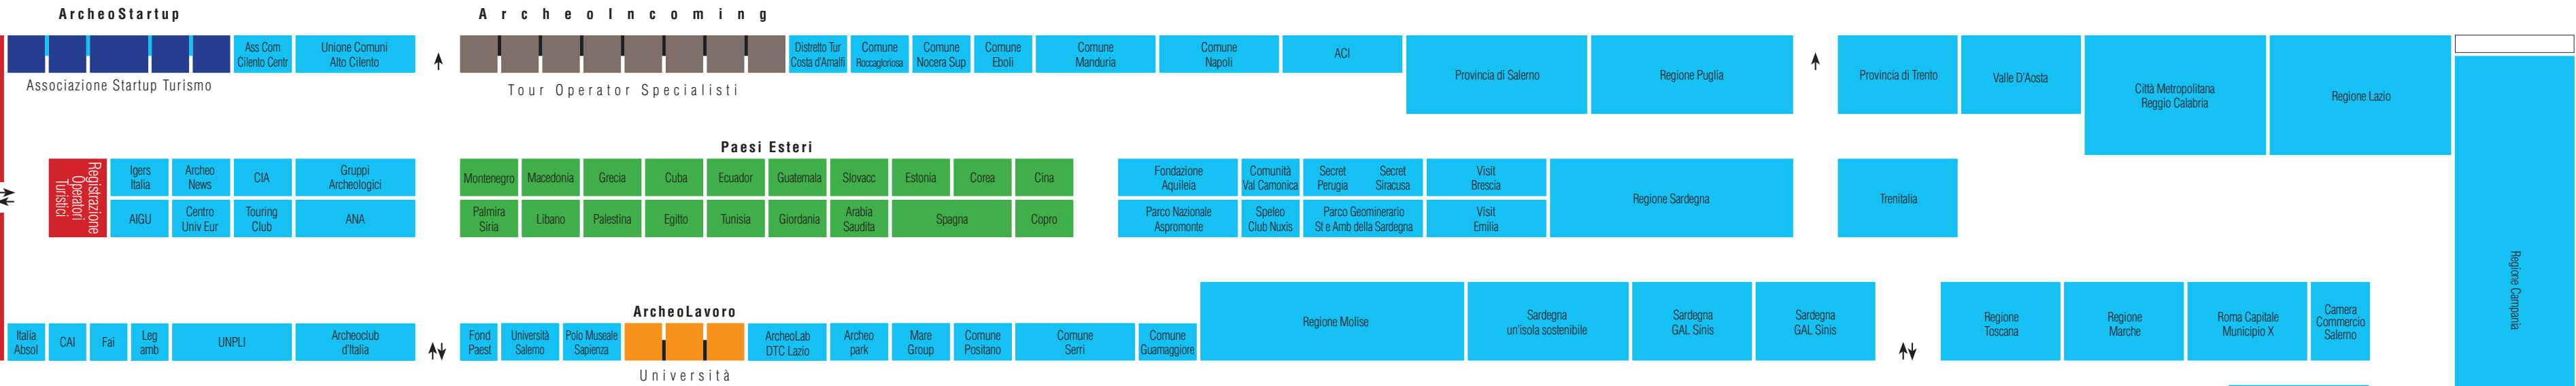

Paestum Salerno 27-30 ottobre 2022

← Uscita

← Ingresso
Parcheggio

Workshop
con i Buyer Europei selezionati da ENIT
con i Buyer Nazionali di ArcheoIncoming
Sabato 29 ottobre ore 10 - 18

Nettuno
sala convegno

4x4

Lounge Relatori

Sala Stampa

Direzione Segreteria Org.

4x4

Velia
sala convegno

Mostra
ArcheoVirtual

Cerere
sala convegno

Toilette

MAV Ercolano, Parco Gaiola, Enel X, Ales, Europa Creativa, Associazione Italia Langobardorum, Museo Arch RC, Parco Paestum Velia, Parco Colosseo

Ministero della Cultura
Parco Sibari, Parco Campi Flegrei, Museo Archeologico Nazionale Napoli

Sala Incontri
MiC

BCC Cralto Cooperativo, IIS FESAP Firenze

Parco Nazionale Cilento Vallo di Diano e Alburni

Registrazione Espositori/Relatori/Stampa

Registrazione Visitatori

Bar

→ Ingresso
← Uscita